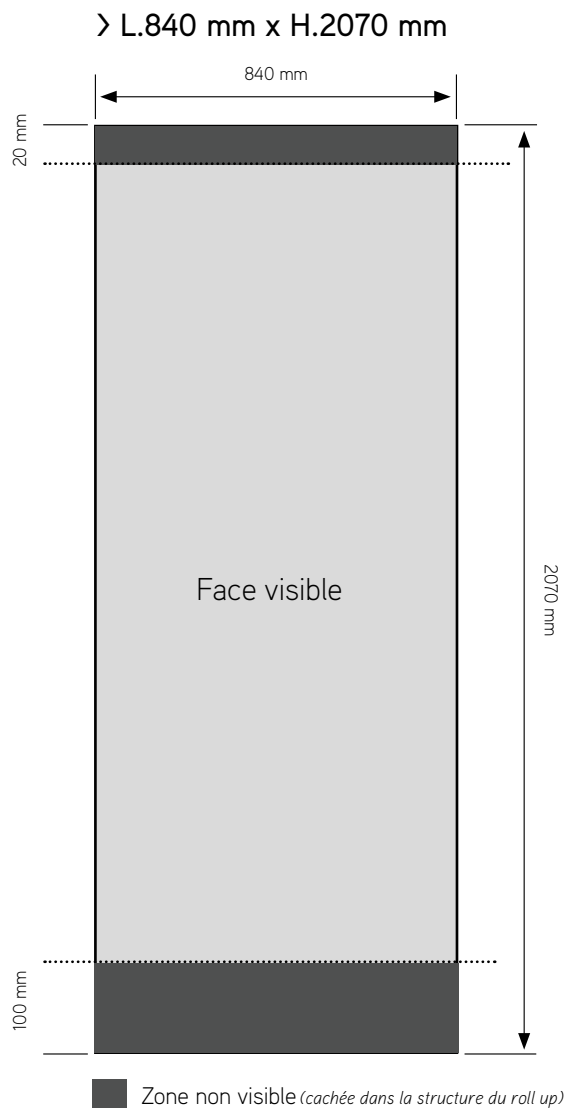

TRANSFERT DE FICHIERS

Pour tous vos envois de fichiers, nous vous invitons à vous rendre sur notre page :

<http://www.stand-broker.com/envoyez-vos-fichiers-a-stand-broker.html>

LES LOGICIELS

Toutes les images doivent être en mode CMJN
Format PDF haute-définition
Résolution : 300 dpi à l'échelle 1/4
Aplatir les fichiers

Vectoriser toutes les polices
Incorporer les liens images
Ne pas mettre de photo, mais uniquement des images vectorielles

Nous recommandons l'utilisation des logiciels de la suite Adobe CS5 ou antérieure, versions Mac ou PC. Si vos mises en page sont réalisées avec un autre logiciel, merci de nous contacter.

Dans le souci d'un rendu conforme à vos exigences, il est impératif que chacun de vos fichiers soit aplati et que sa taille n'excède pas 100 Mo.
Dans le cas contraire, nous déclinons toute responsabilité dans une éventuelle non conformité du produit final.
Pour tout renseignement complémentaire, vous pouvez contacter notre service graphique.

LES IMAGES

Pour une impression de qualité maximale, nous vous recommandons de conserver vos images à une résolution de 75 dpi minimum au format CMJN. Nous déconseillons fortement l'utilisation dans vos documents, de photos provenant d'appareils numériques non professionnels. La plupart des images téléchargées sur le web ne sont destinées qu'à l'affichage écran et non à l'impression.

plvbroker®
stand

VENTE: 01 45 06 20 01
www.plv-broker.com
www.stand-broker.com

plvbroker®
digital

DIGITAL: 01 71 11 35 04
www.digital-broker.com

DÉPARTEMENT
INFOGRAPHIE

03 88 97 45 81
infographie@plv-broker.com

SHOWROOM

64-70 rue Rouget de Liste
92150 SURESNES

ATELIER ET
ENTREPÔT

2-16 avenue Arago Lot.11,
91420 MORANGIS