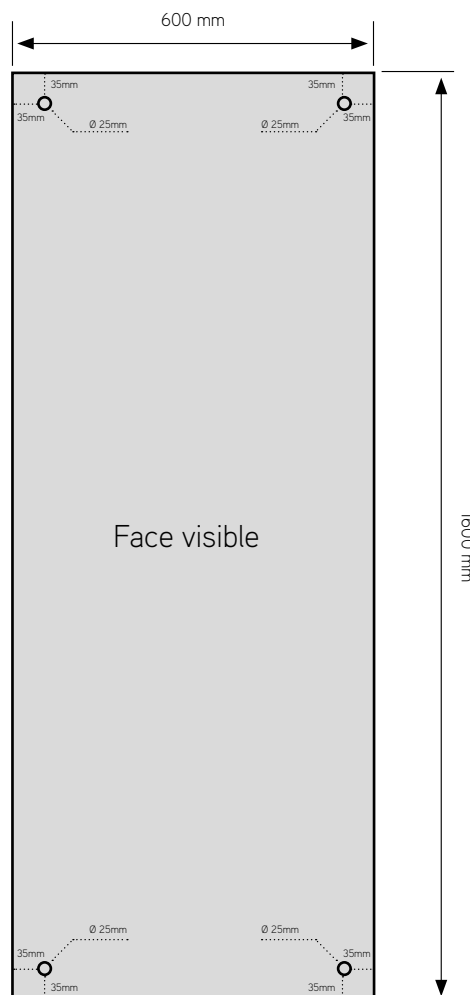

X-BANNER SMALL SI08-SMALL

Structure en aluminium légère et économique
Impression sur bâche avec oeilletons
Couleur : noir
Livré avec sa housse de transport

Dimensions du visuel	Poids avec sac
60x160cm	2,0kg

SHOWROOM

64-70 rue Rouget de Liste
92150 SURESNES

ATELIER ET
ENTREPÔT

2-16 avenue Arago Lot.11,
91420 MORANGIS

> L.600mm x H.1600mm

ATTENTION !

Les cercles indiquent l'emplacement de perforation des oeilletons.
Veuillez ne pas les faire apparaître dans votre fichier final.