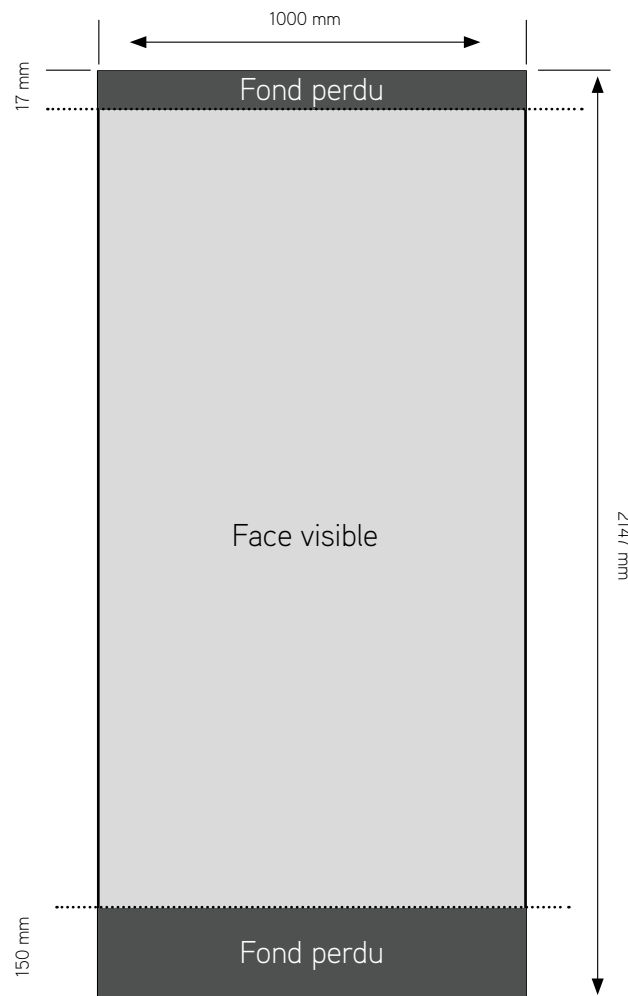

# ROLL UP CASSETTE

Enrouleur à cassette interchangeable, il vous permet de changer de visuel facilement et rapidement.

- Disponible en 850mm et 1000mm.
- Rail clippant.
- Mât à élastique en 3 parties.
- Sac de transport matelassé inclus.

| Réf                   | Poids   |
|-----------------------|---------|
| ROLL UP CASSETTE 850  | 4,92 Kg |
| ROLL UP CASSETTE 1000 | 5,5 Kg  |

## NOTICE DE MONTAGE

&gt; L.850 mm x H.2147 mm

&gt; L.1000 mm x H.2147 mm