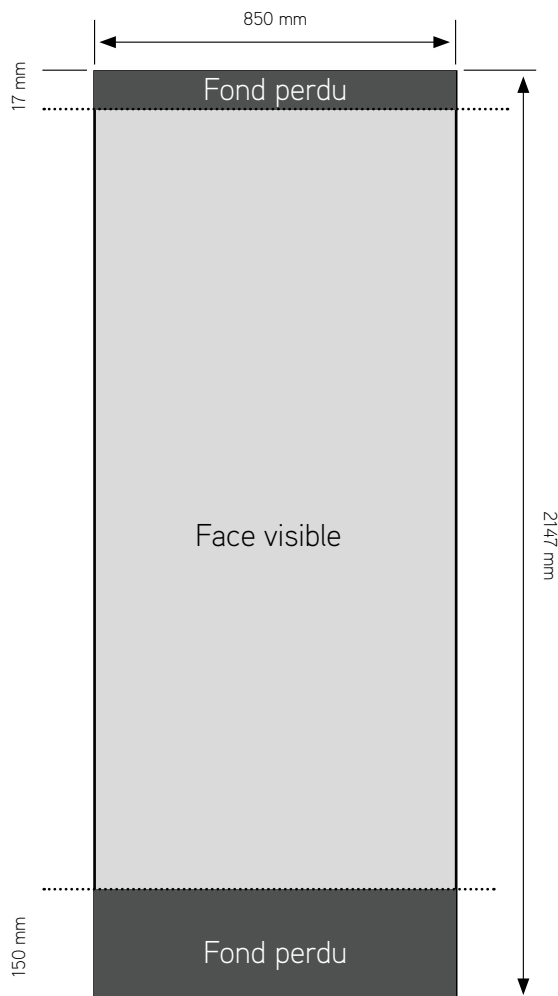

# ROLL UP CASSETTE

Enrouleur à cassette interchangeable, il vous permet de changer de visuel facilement et rapidement.

- Disponible en 850mm et 1000mm.
- Rail clippant.
- Mât à élastique en 3 parties.
- Sac de transport matelassé inclus.

| Réf                   | Poids   |
|-----------------------|---------|
| ROLL UP CASSETTE 850  | 4,92 Kg |
| ROLL UP CASSETTE 1000 | 5,5 Kg  |

## NOTICE DE MONTAGE

&gt; L.850 mm x H.2147 mm

&gt; L.1000 mm x H.2147 mm