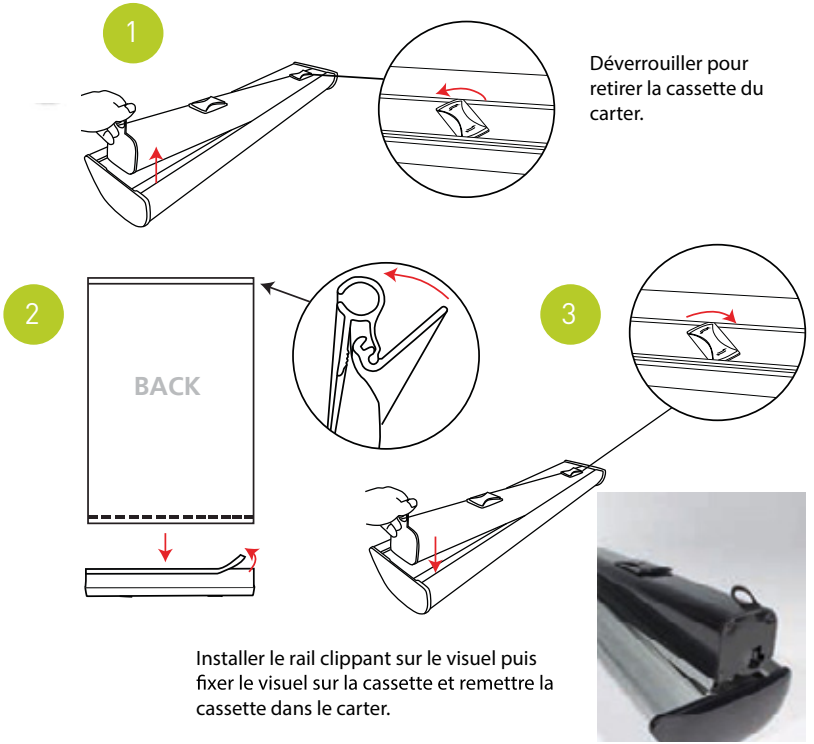

NOTICE DE MONTAGE