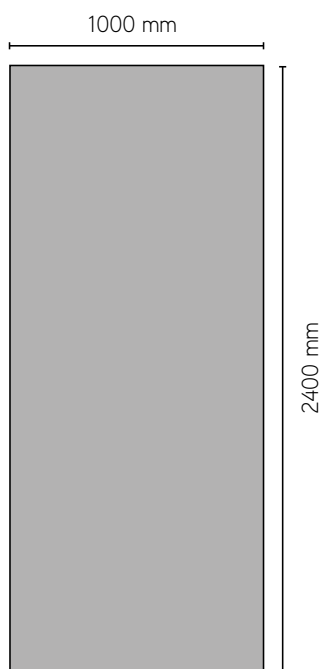

DOUBLE
FACE

PROFILÉ
50mm

PROFILÉ
85mm

Format sur-mesure **OU** 3 formats au choix

1000x2400mm
(+1 spot LED en option)

2000x2400mm
(+2 spots LED en option)

3000x2400mm
(+3 spots LED en option)

plvbroker
stand

ATELIER ET
ENTREPÔT / 2-16 avenue Arago Lot.11,
91420 MORANGIS

EN OPTION
TROLLEY
DE TRANSPORT
SUR ROULETTES

DIMENSIONS
270x1600x110mm

PROFILÉ
50mm

SPOTS
LED

ELEGANT SPOT COULEUR ARGENT

- Muni de 50 LEDS Intenses
- Cable d'alimentation de 1 mètre
- Cable d'extension de 2.50 mètres fournit
- Puissance : 80 Watt / 720 LUMEN
- Poids unitaire : 1.6kg
- Kit de connexion adapté au Stand/Cadre Tissu fournit
- Emballage carton individuel

SHOWROOM

64-70 rue Rouget de Lisle
92150 SURESNES

ATELIER ET
ENTREPÔT

2-16 avenue Arago Lot.11,
91420 MORANGIS

> Petit format

L.1000mm x H.2400 mm

> Moyen format

L.2000mm x H.2400 mm